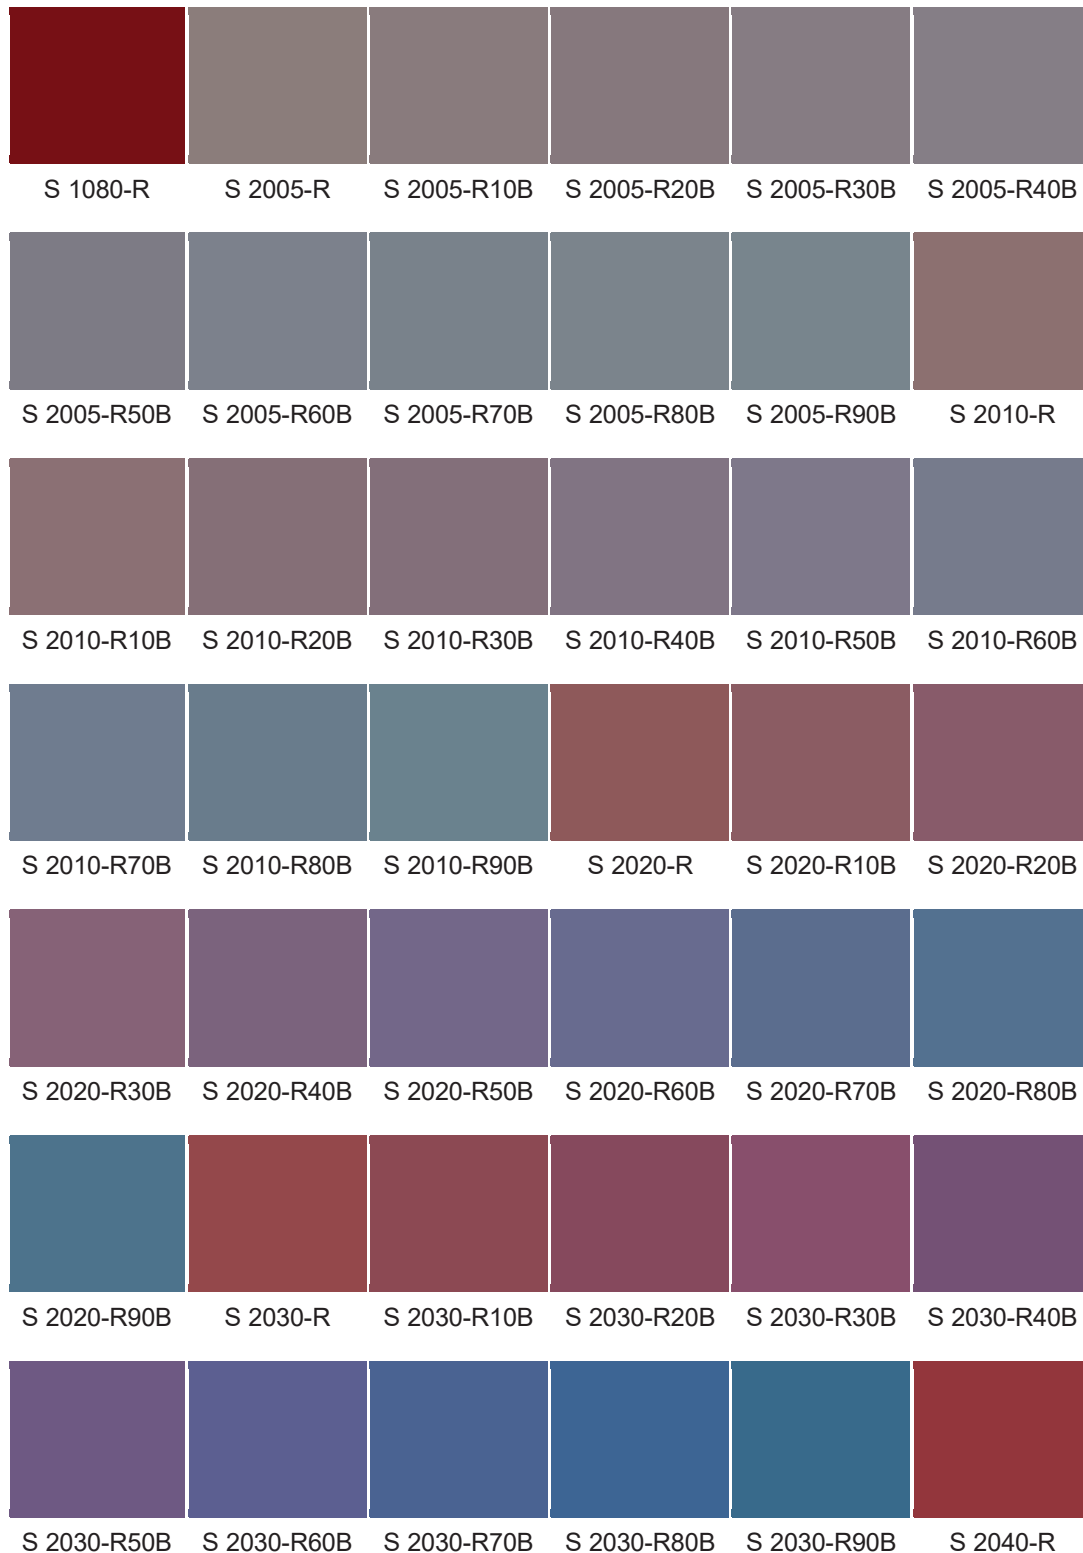

## Referencias colores NCS

S 0530-R30B S 0530-R40B S 0530-R50B S 0530-R60B S 0530-R70B S 0530-R80B

S 0530-R90B S 0540-R S 0540-R10B S 0540-R20B S 0540-R30B S 0540-R90B

S 0550-R S 0550-R10B S 0560-R S 0565-R S 1005-R S 1005-R10B

S 1005-R20B S 1005-R30B S 1005-R40B S 1005-R50B S 1005-R60B S 1005-R70B

S 1005-R80B S 1005-R90B S 1010-R S 1010-R10B S 1010-R20B S 1010-R30B

S 1010-R40B S 1010-R50B S 1010-R60B S 1010-R70B S 1010-R80B S 1010-R90B

## Referencias colores NCS