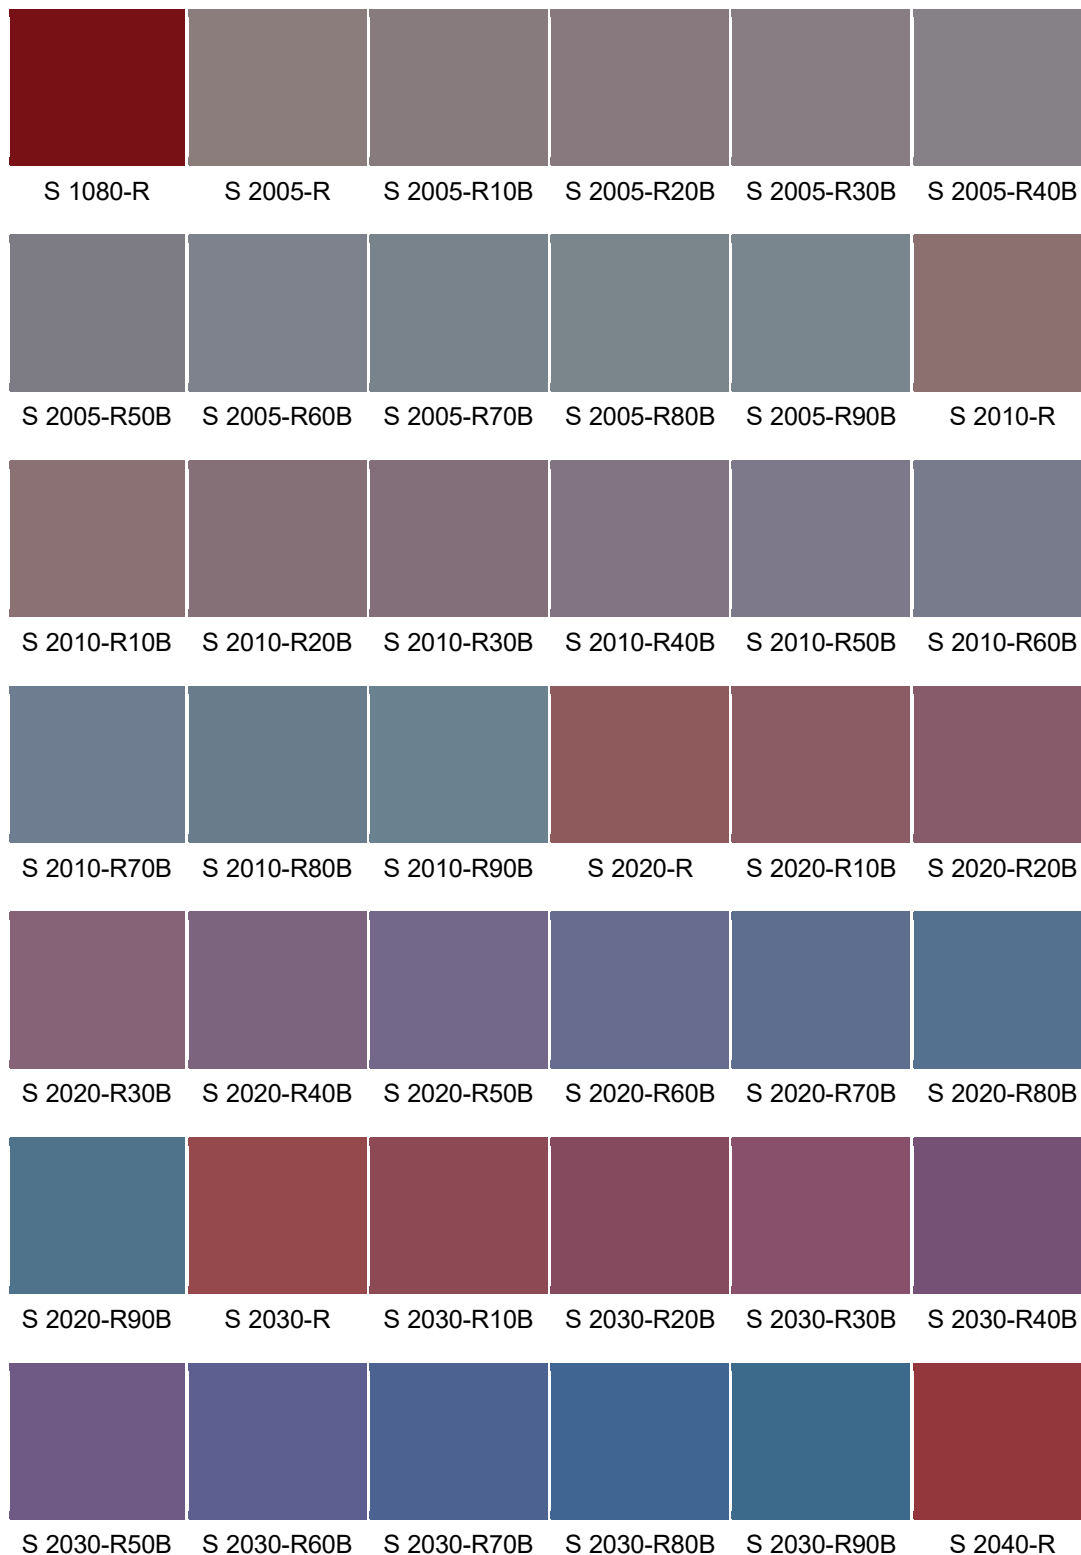

Referencias colores NCS